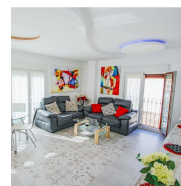

Ferienwohnung Judith (110 m²)

4 Pers. ab 500 €

auch über die Tennisschule Smash buchbar direkt im Ort Moraira und 2 Minuten zum Strand

Pension Casa Pauline

DZ ab 420 €

Beste Lage, nur 3 Minuten zum Strand

Hotels Suitopia und Solymar 5*