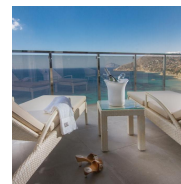

Flüge: Eigene Flugbuchung nach Alicante oder Valencia.

Transfer: Wir empfehlen in Spanien die Buchung eines Mietwagens oder Direkttransfer über www.mardrive.com

mardrive
car rental

Sportarten:

- Tennis auf 21 Plätzen
- Kinderballschule
- Padel auf 14 Plätzen
- Golf (5 Golfplätze im nahen Umkreis)
- Radfahren mit Profis
- Wassersport
- Creative Art Design

INTERSPORT
KRUMHOLZ

Mülheim-Kärlich · Mayen
Bad Neuenahr-Ahrweiler · Bad Homburg
www.sporthaus.de

Preise pro Woche auch ohne Sport buchbar

www.turisol.net
www.solyymarhotels.com
www.casapauline.com

Turisol: mit 170 Ferienhäusern

Villa La Gavina	4 Pers.	ab 450 €
Villa Bellavista	6 Pers.	ab 1022 €
Villa El Sol	8 Pers.	ab 1300 €
Villa Mi Sueno	10 Pers.	ab 1300 €
Villa Dos Soles	12 Pers.	ab 1000 €

Beispiel: 1 Woche pro Person ca. 120 €

Ferienwohnung Judith (110 m²)

4 Pers. ab 500 €

auch über die Tennisschule Smash buchbar direkt im Ort Moraira und 2 Minuten zum Strand

Pension Casa Pauline

DZ ab 420 €

Beste Lage, nur 3 Minuten zum Strand

Hotels Suitopia und Solymar 5*

DZ / Meerblick ab 560 € / Ü / F

2 Min vom Strand und 10 Minuten von Tennisplätzen und Fußballstadion Calpe entfernt. Bestens geeignet für große Tennisgruppen und Fußballmannschaften

Tennis und Padel

5 Tage á 2 Stunden Training

inkl. Platz / pro Person

4er Gruppe	o 159 €
3er Gruppe	o 199 €
2er Gruppe	o 299 €
Einzeltraining 60 Min	o 49 €

Qualifizierter Unterricht für Turnier-, Hobbyspieler und Beginner mit Manni Krusch und Team.

Auch mit eigenem Trainer buchbar.

Tennisanlagen:

Buenavista	6 Sandplätze	2 Padelplätze
Solpark	3 Sandplätze	5 Padelplätze
Calpe	5 Sandplätze	5 Padelplätze
Los Pinos	6 Sandplätze	2 Padelplätze

Besuchen Sie uns auch auf der Webseite www.tennischule-smash.de oder bei Facebook und Instagram unter [tennisschulesmash](#)